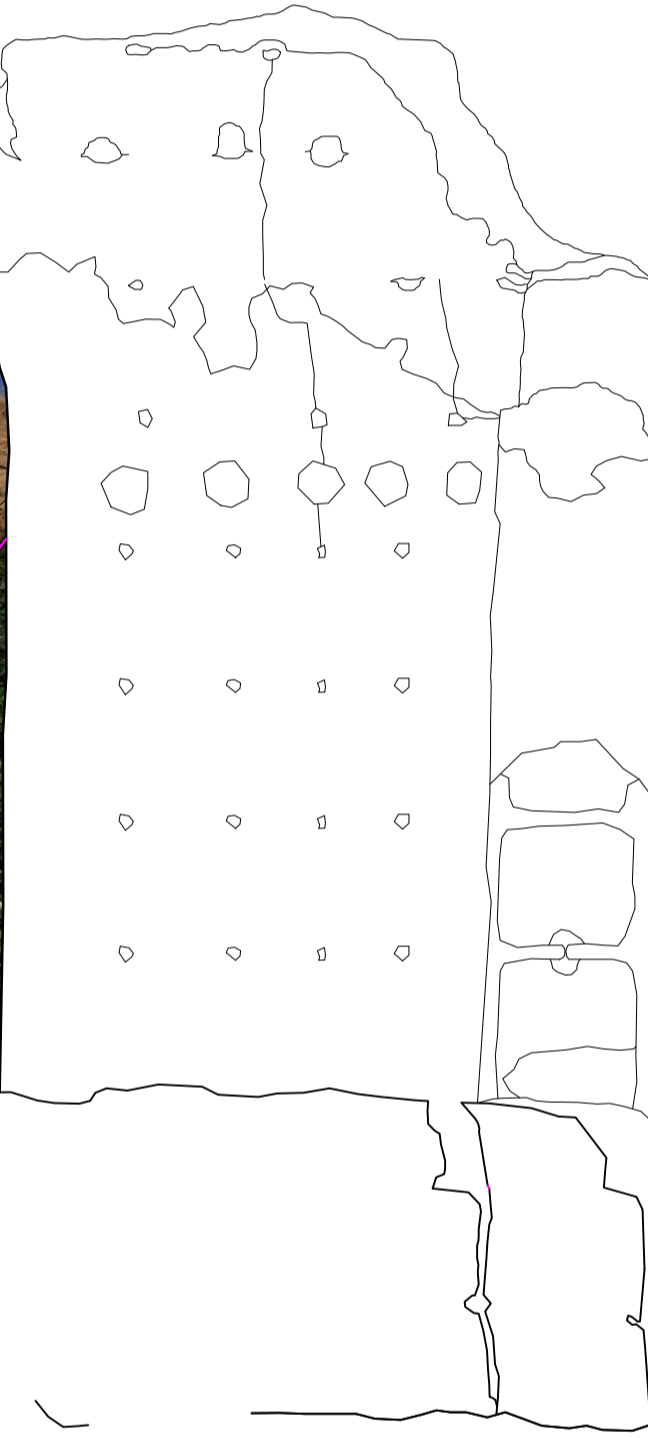

+ 13.55 m

+ 6.45 m

+ 2.14 m

± 0.00 m

+ 6.74 m

+ 13.55 m

+ 6.45 m

+ 2.14 m

± 0.00 m

+ 6.74 m

CARA SURESTE (C-C')

CARA SURESTE (C-C')

5 0 5 10 m

EL CARDETE (BENATAE, JAÉN)
SANTIAGO QUESADA-GARCÍA / arq.

ALZADOS
junio 2017