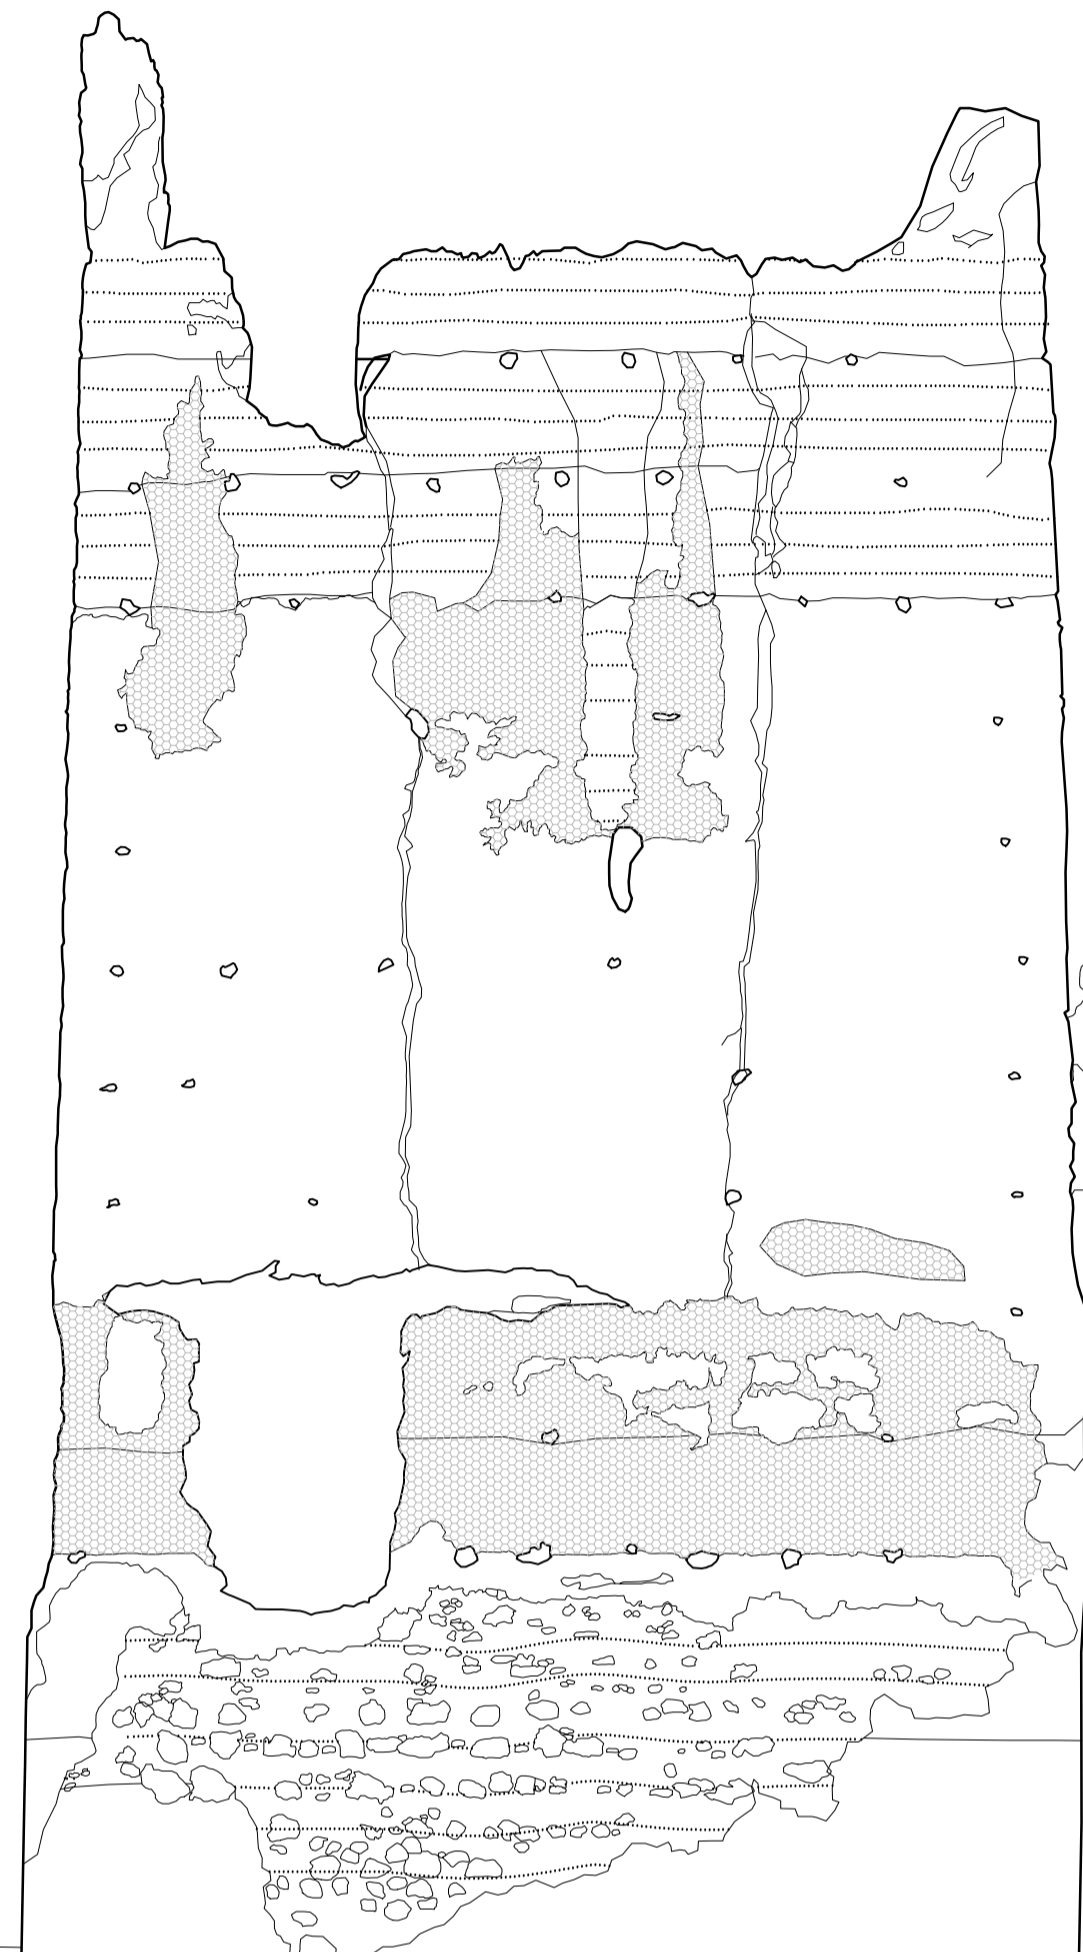

+ 13.55 m

+ 6.45 m

+ 2.14 m

± 0.00 m

+ 6.74 m

+ 13.55 m

+ 6.45 m

+ 2.14 m

± 0.00 m

+ 6.74 m

CARA SURESTE (C-C')

CARA SURESTE (C-C')

5 0 5 10 m

EL CARDETE (BENATAE, JAÉN)
SANTIAGO QUESADA-GARCÍA / arq.

ALZADOS
junio 2017