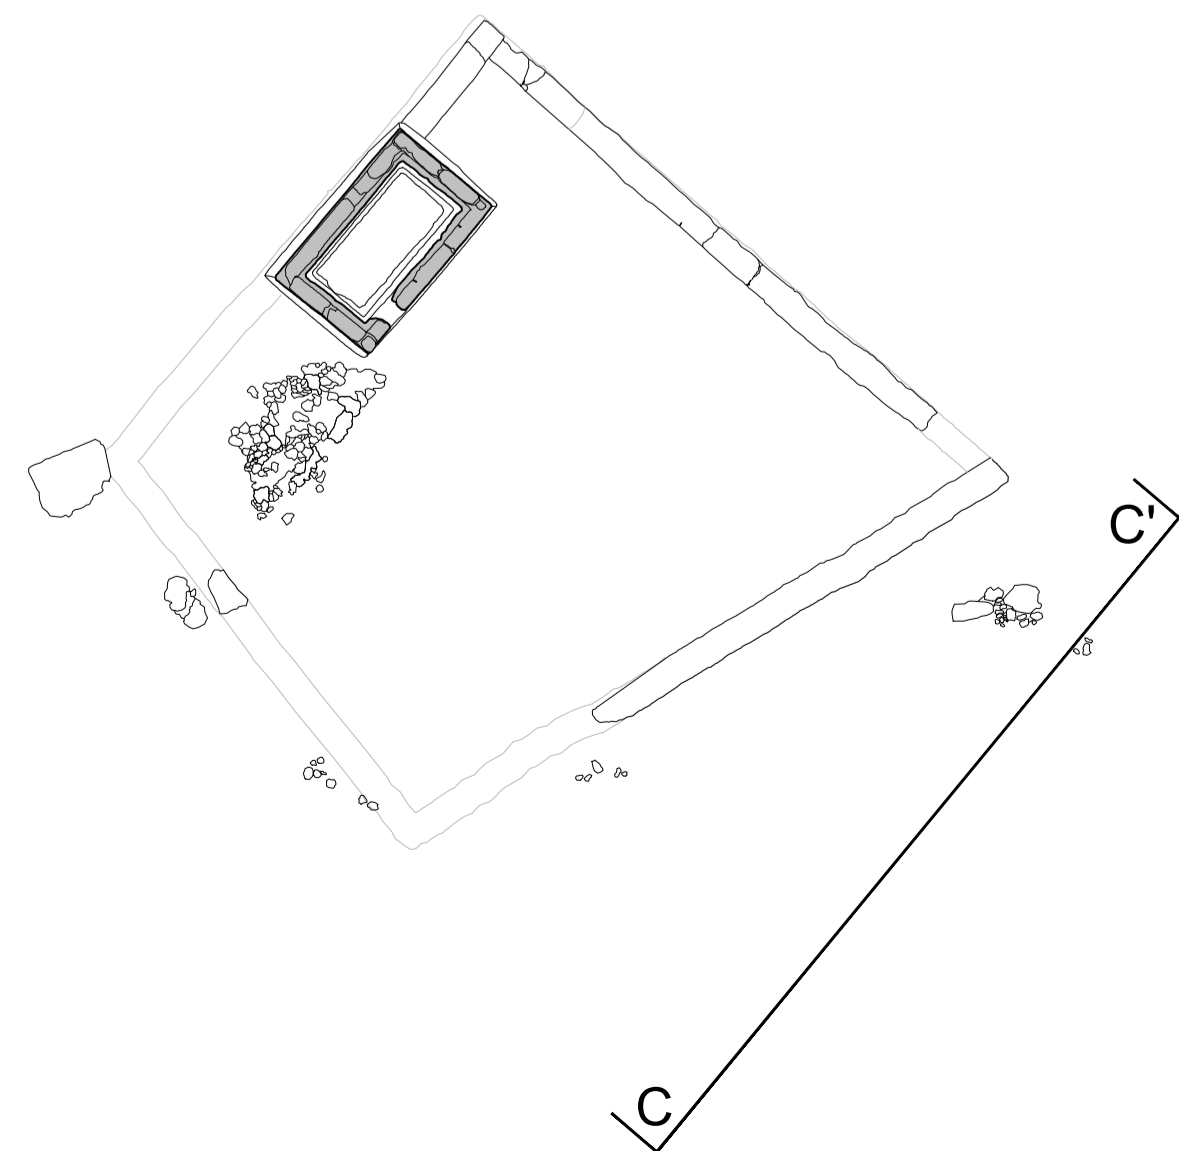

+ 13.55 m

+ 6.45 m

+ 2.14 m

± 0.00 m

+ 6.74 m

+ 13.55 m

+ 6.45 m

+ 2.14 m

± 0.00 m

+ 6.74 m

CARA SURESTE (C-C')

CARA SURESTE (C-C')

5 0 5 10 m

EL CARDETE (BENATAE, JAÉN)
SANTIAGO QUESADA-GARCÍA / arq.

ALZADOS
junio 2017