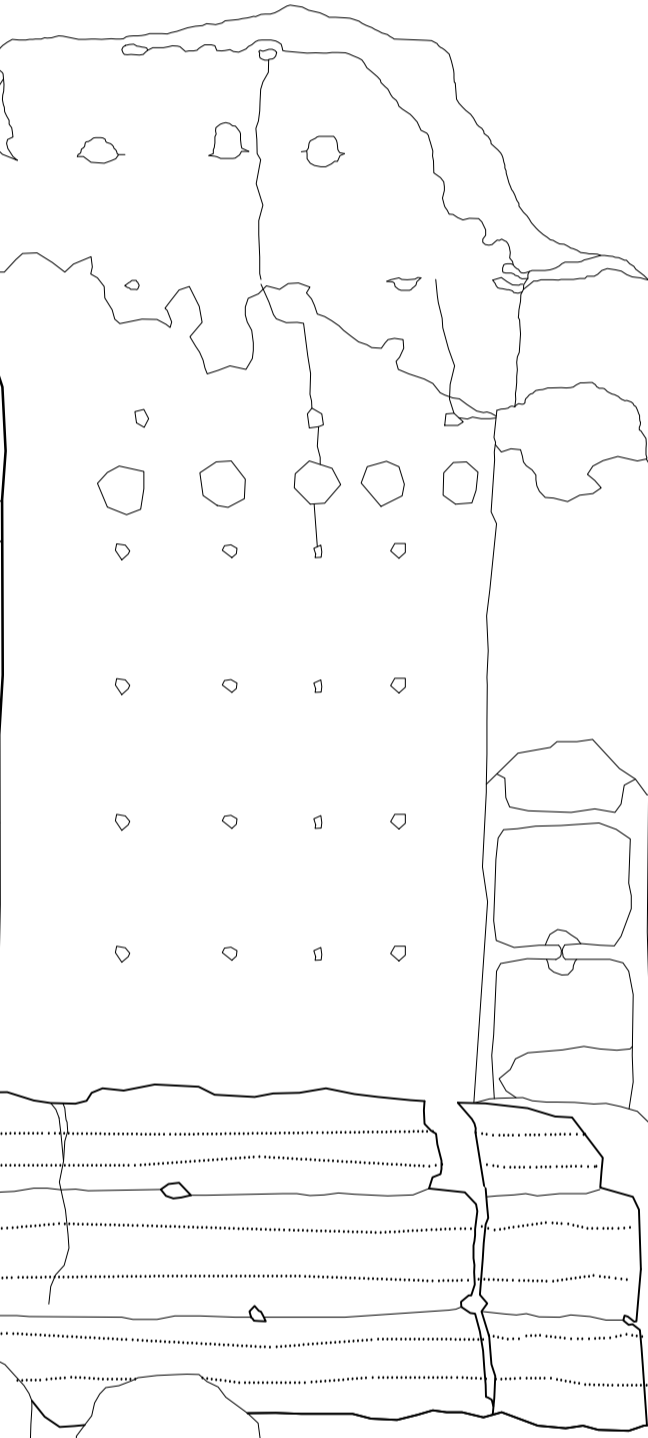

+ 13.55 m

+ 6.45 m

+ 2.14 m

± 0.00 m

+ 6.74 m

+ 13.55 m

+ 6.45 m

+ 2.14 m

± 0.00 m

+ 6.74 m

CARA SURESTE (C-C')

CARA SURESTE (C-C')

5 0 5 10 m

EL CARDETE (BENATAE, JAÉN)
SANTIAGO QUESADA-GARCÍA / arq.

ALZADOS
junio 2017