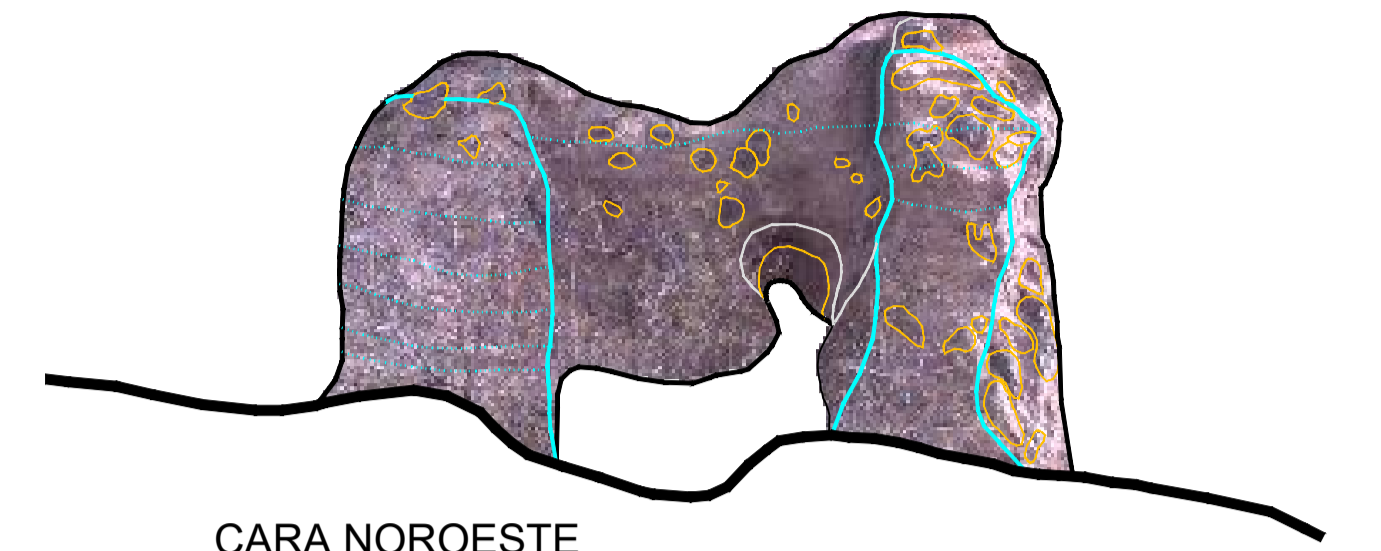

PLANTA

CARA NOROESTE

CARA SUROESTE

SECCIÓN (A-A')

FUENTE DE LA TORRE (BENATAE, JAÉN)
SANTIAGO QUESADA-GARCÍA / arq.

E:1/200
abril 2018

E:1/50