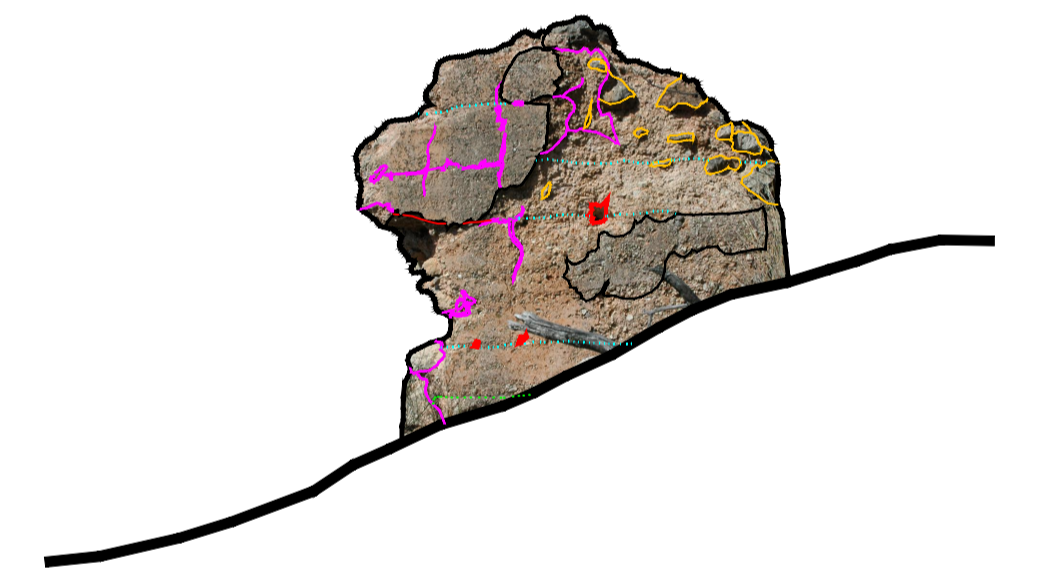

PLANTA

CARA NOROESTE

CARA SUROESTE

SECCIÓN (A-A')

FUENTE DE LA TORRE (BENATAE, JAÉN)
SANTIAGO QUESADA-GARCÍA / arq.

E:1/200
abril 2018

E:1/50