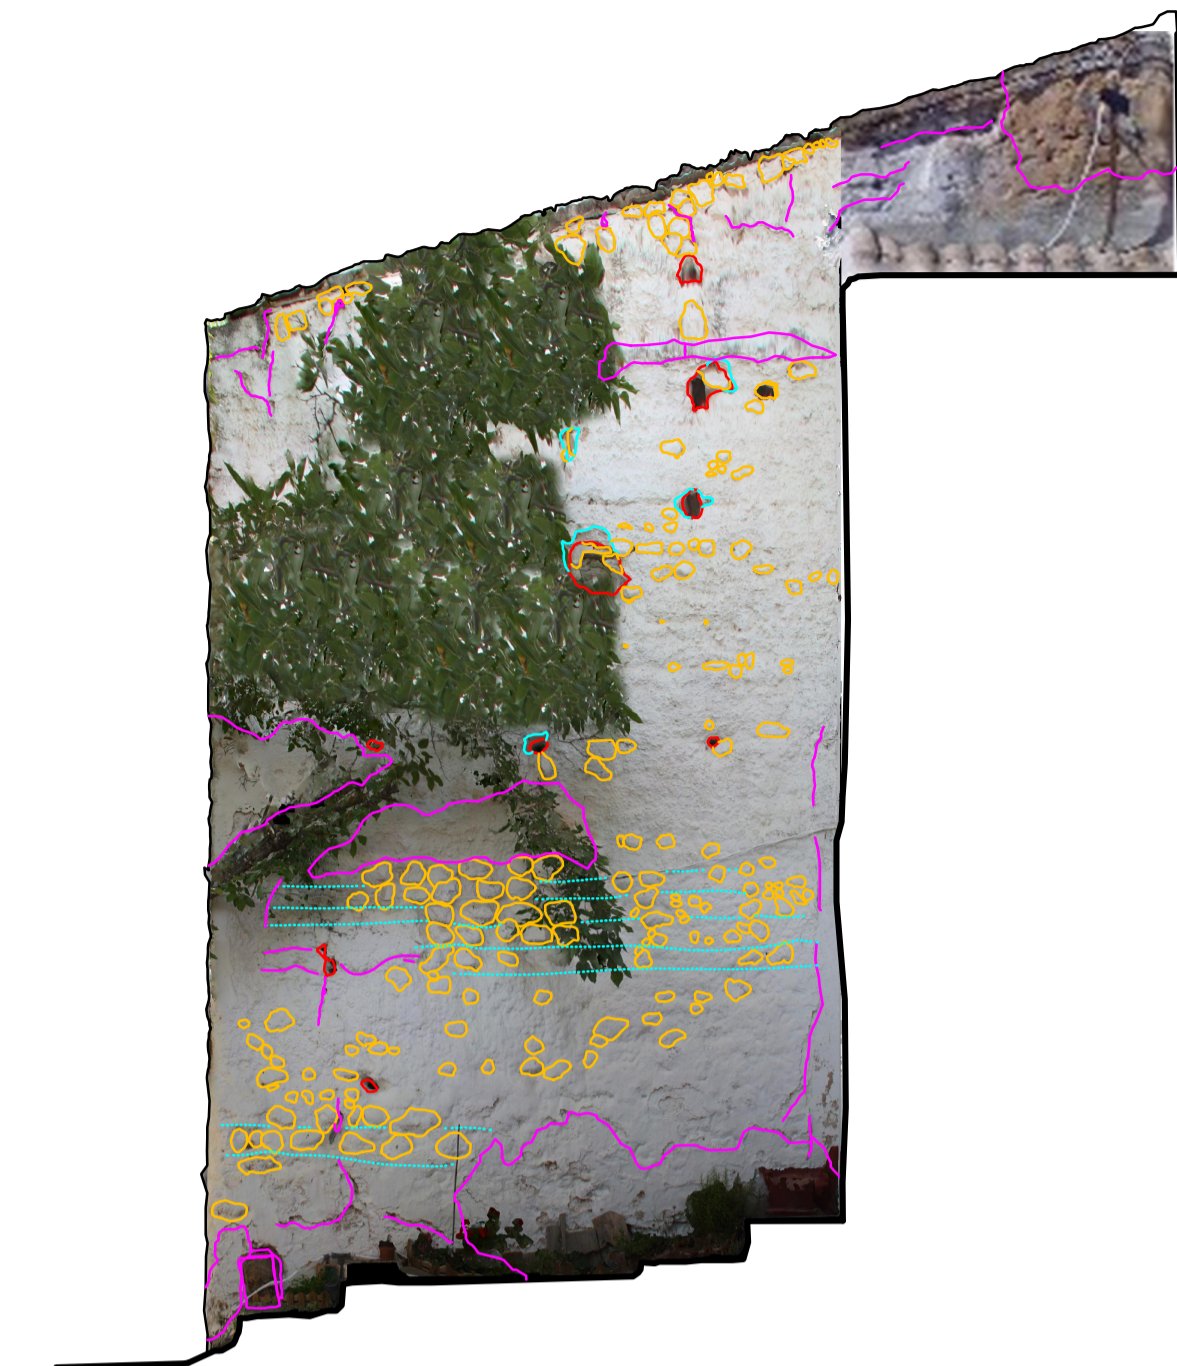

CARA SUR

CARA ESTE

CARA NORTE

5 0 5 10 m

LA TORRE (ORCERA, JAÉN)  
SANTIAGO QUESADA-GARCÍA / arq.

ALZADOS  
septiembre de 2018