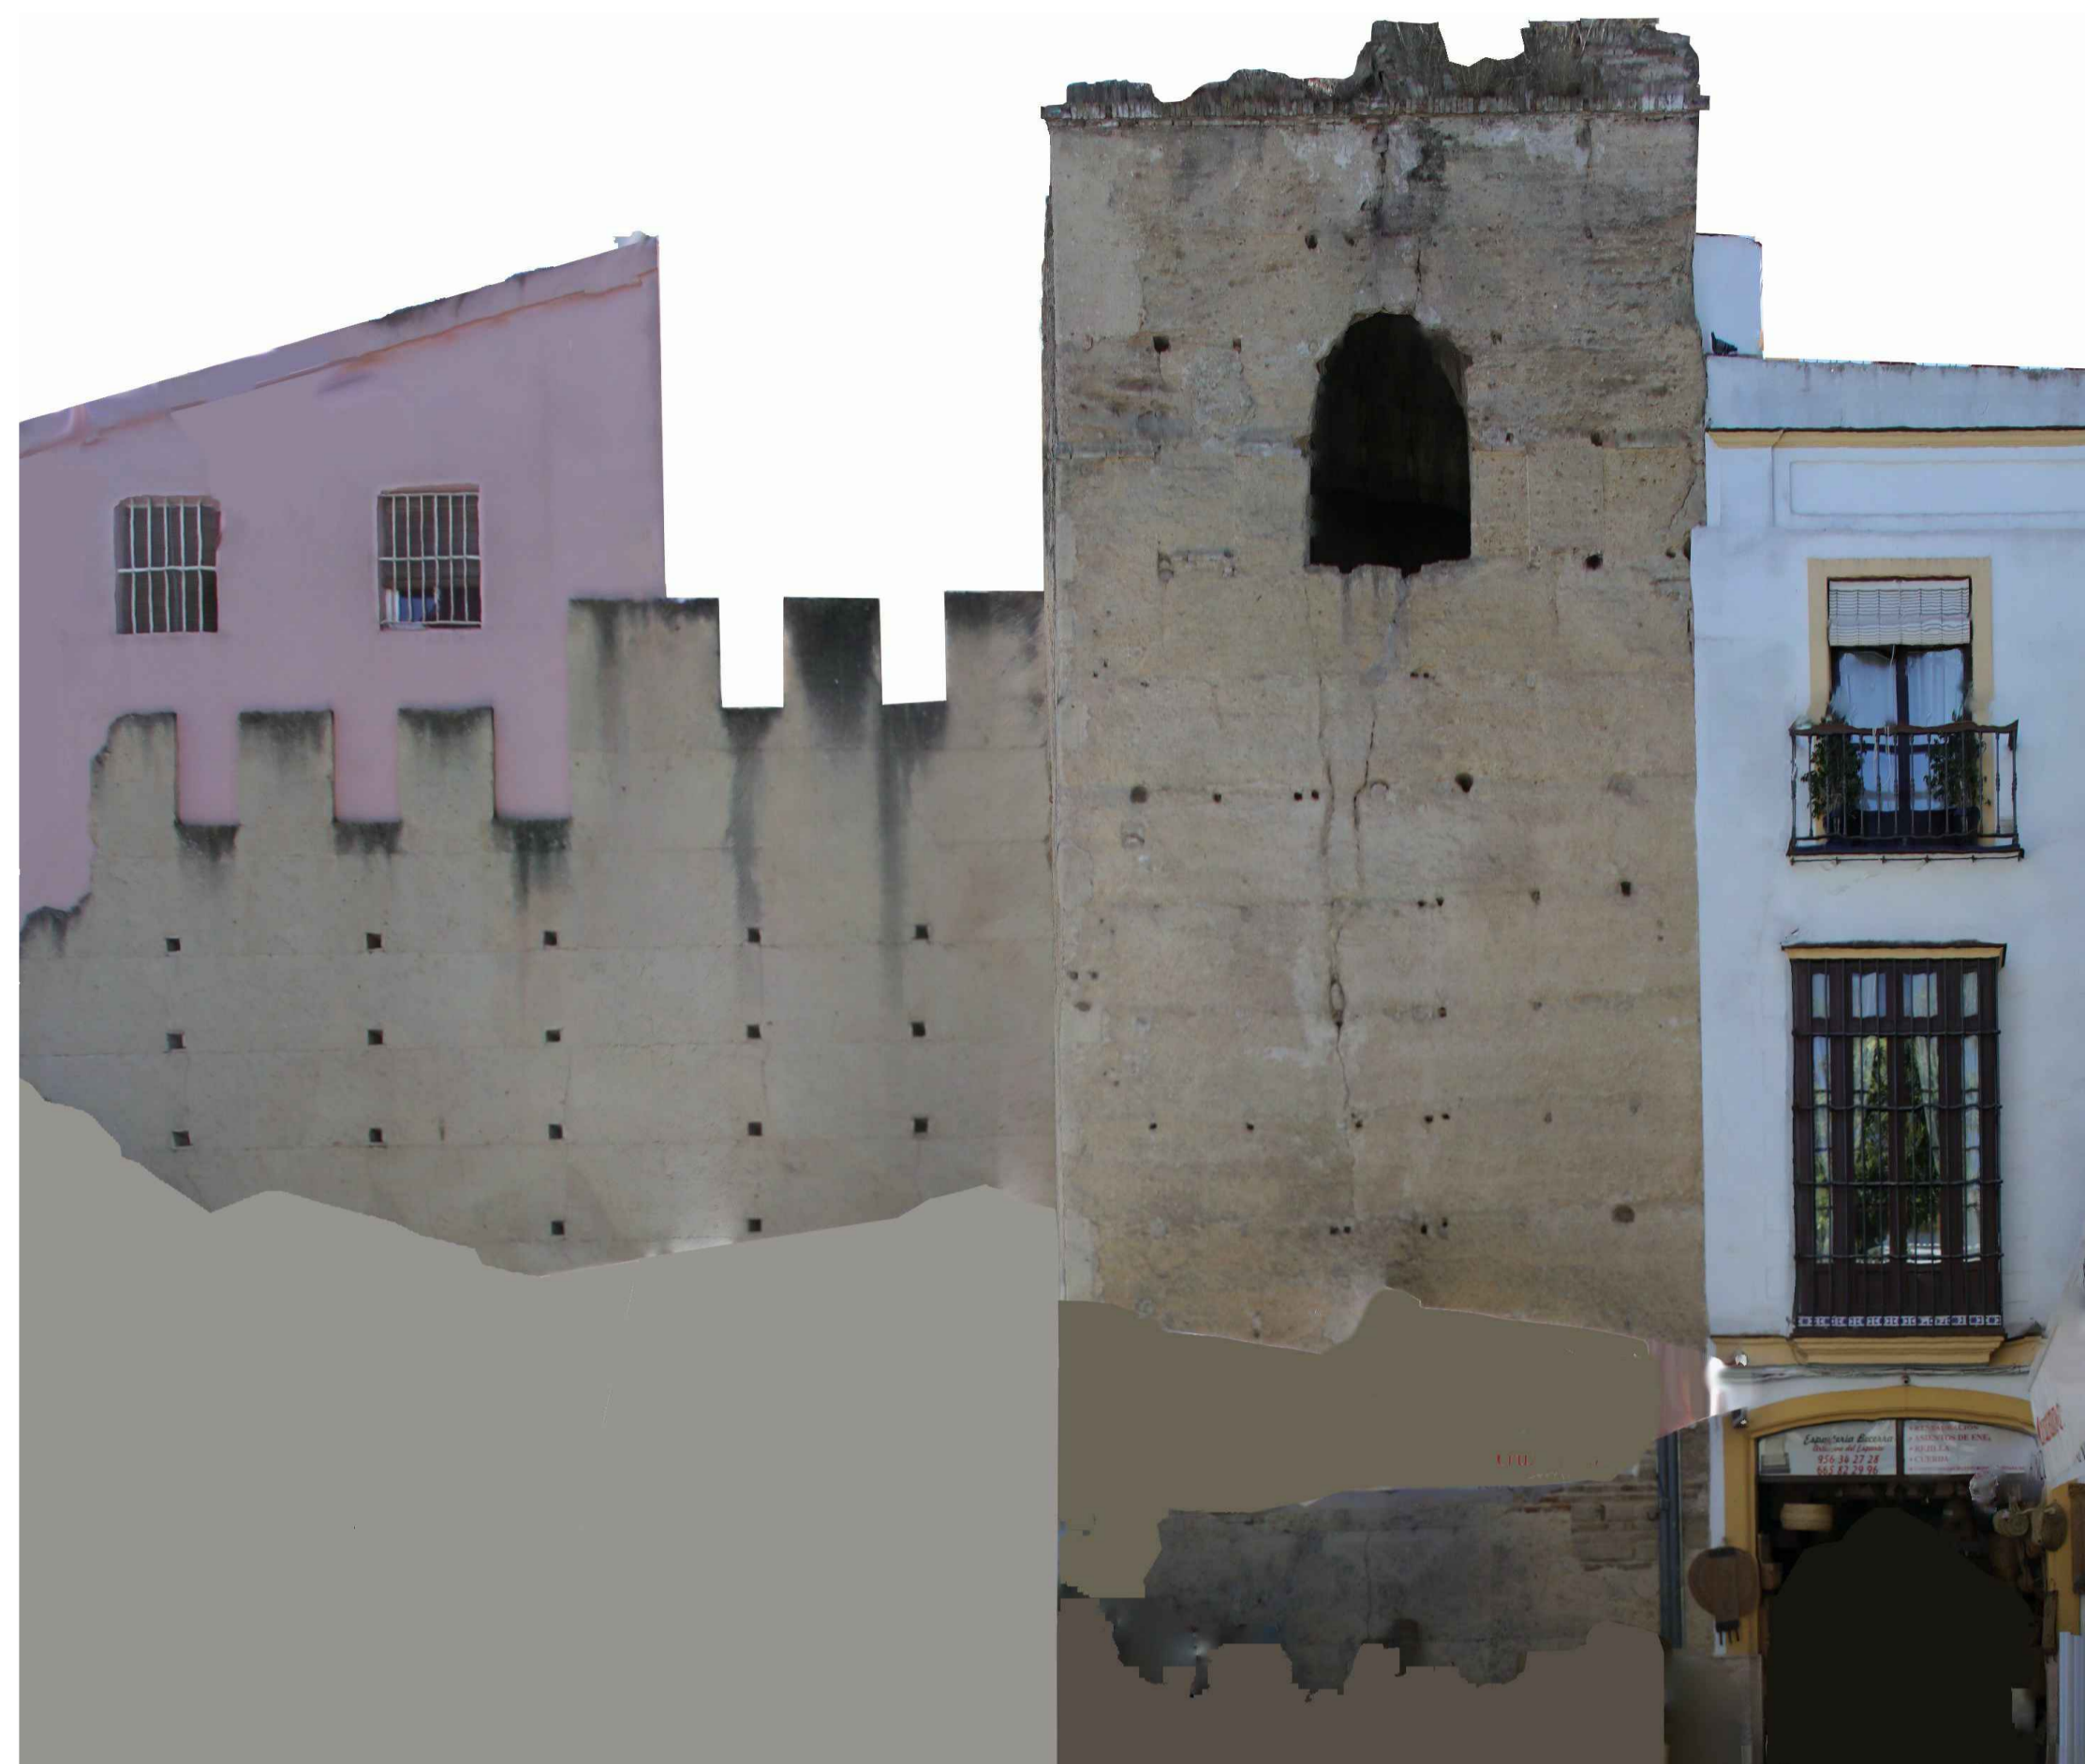

ALZADO SURESTE

ALZADO NORESTE

PLANTA

JEREZ DE LA FRONTERA (Cádiz) . TORRE DEL RECINTO URBANO EN CALLE PORVERA

A. ALMAGRO / arq. RABASF

JULIO 2022