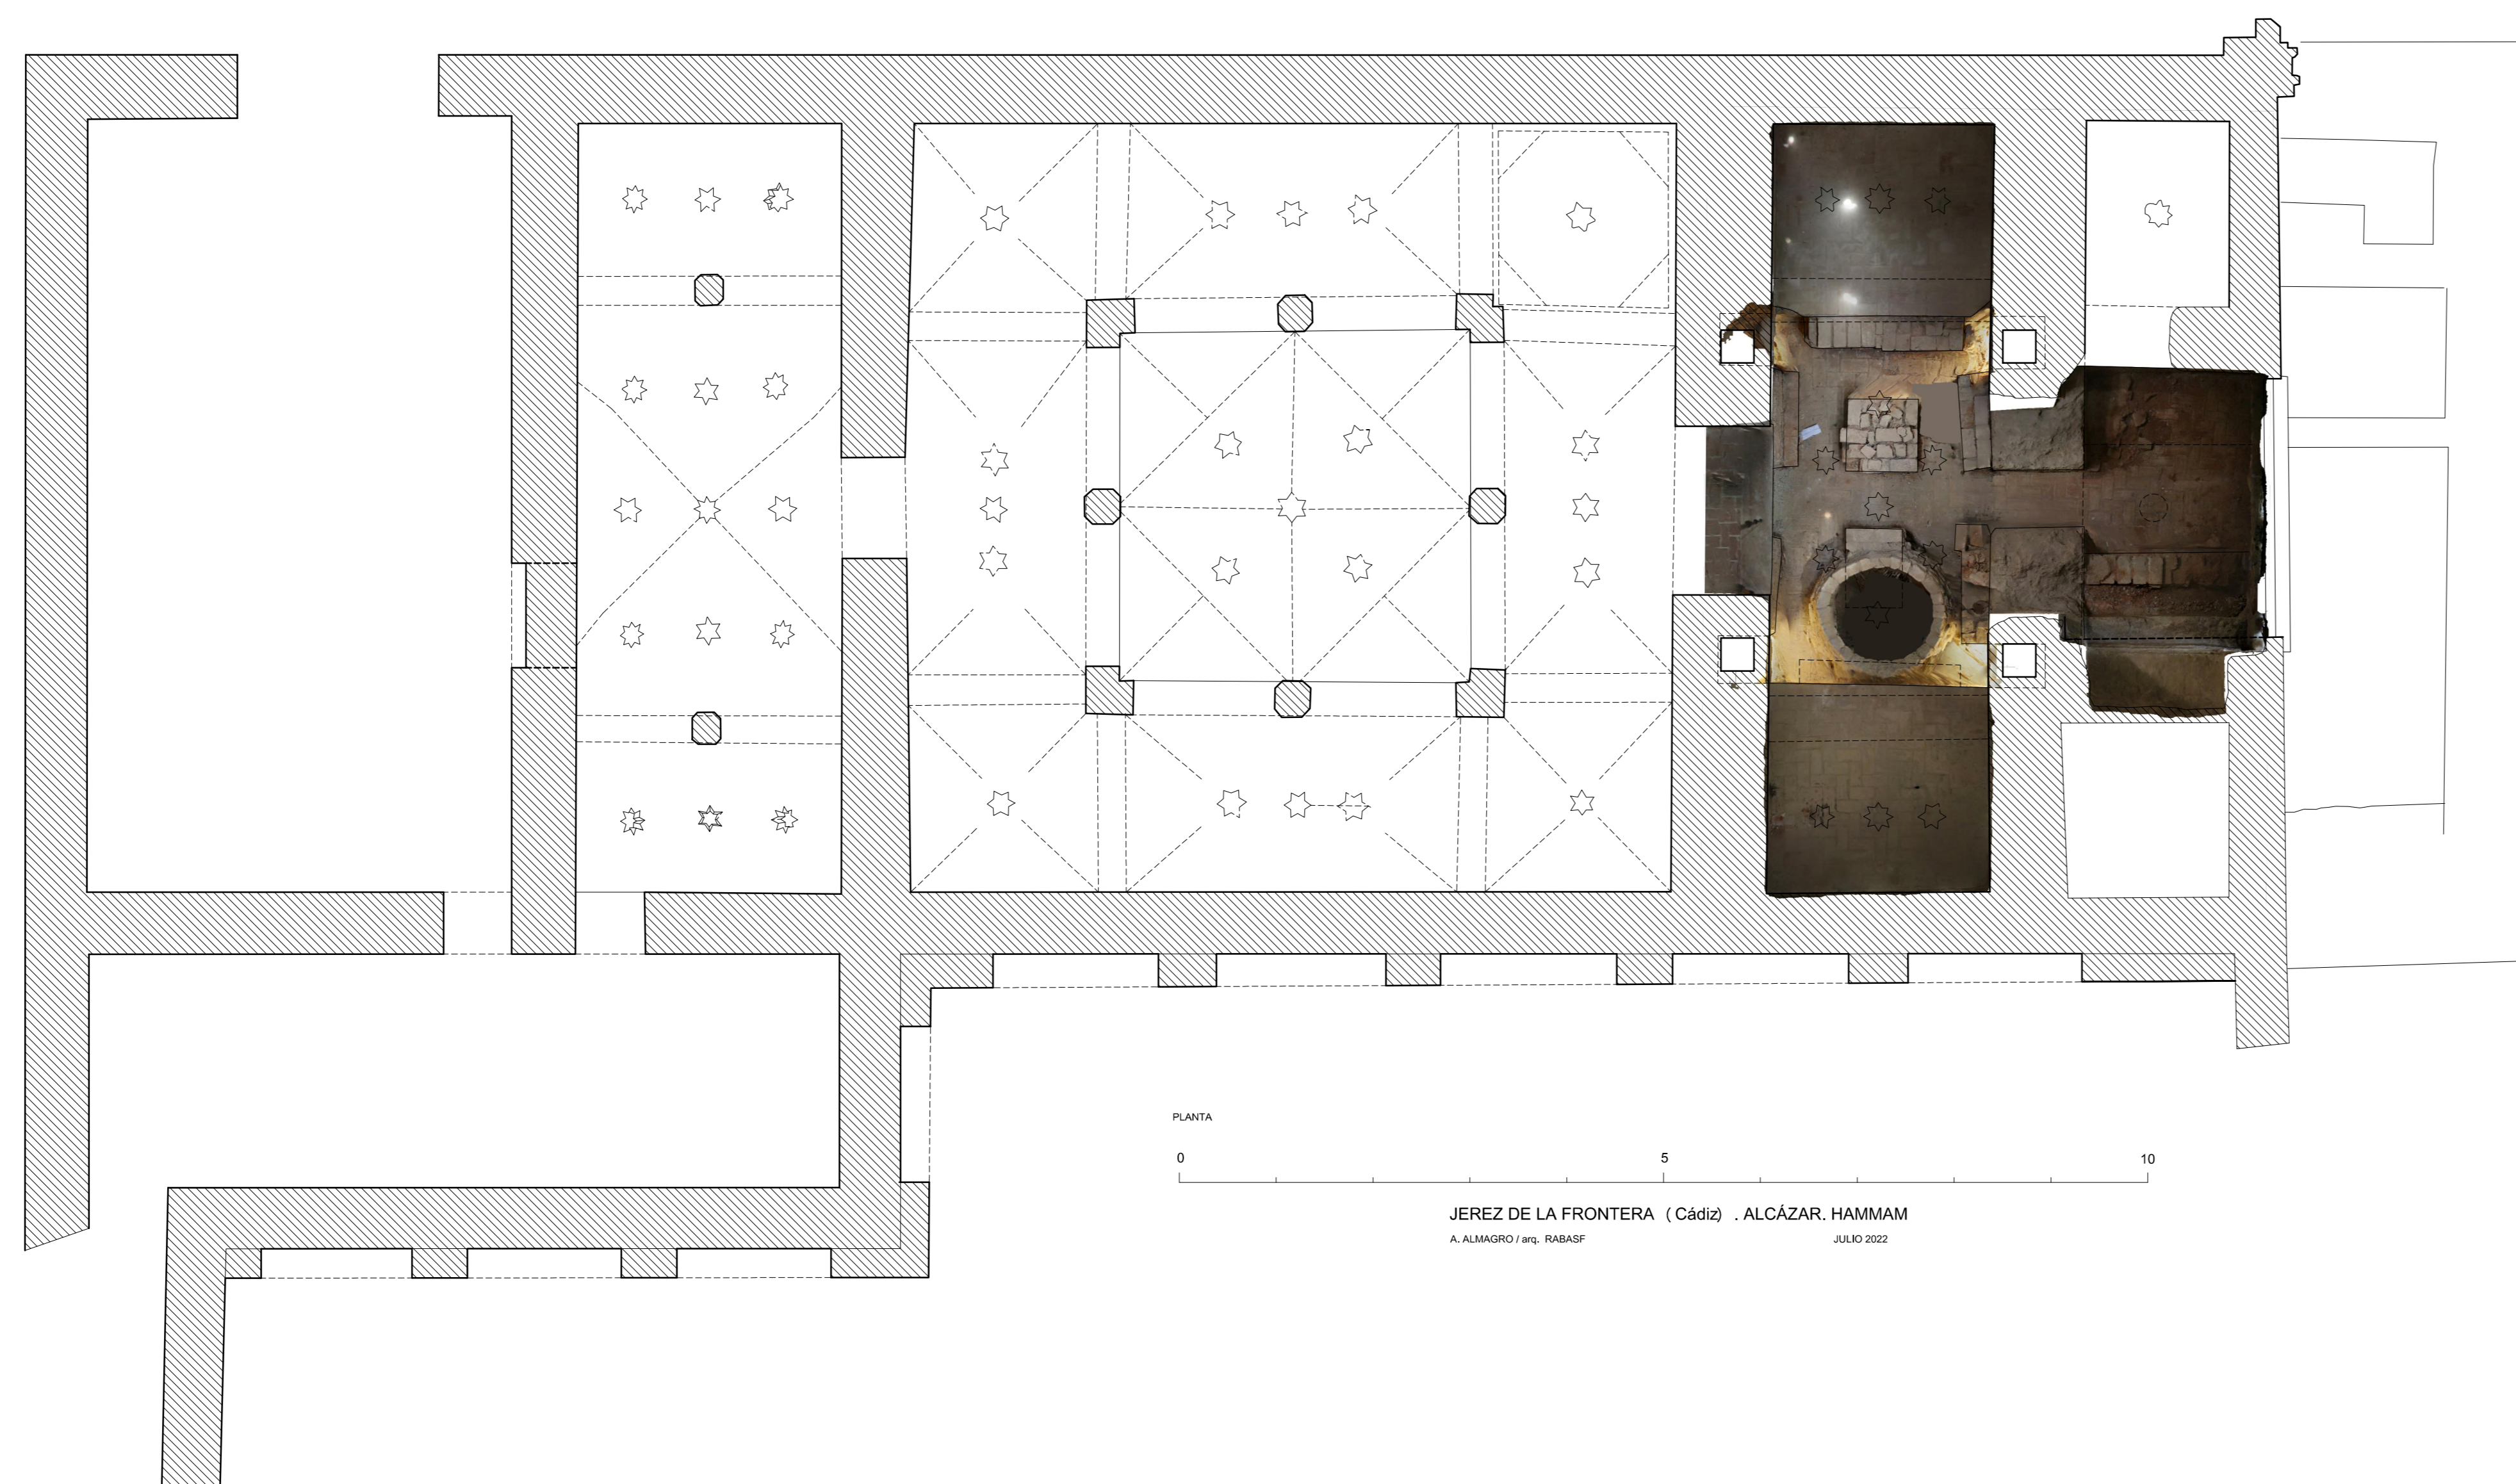

PLANTA

0 5 10