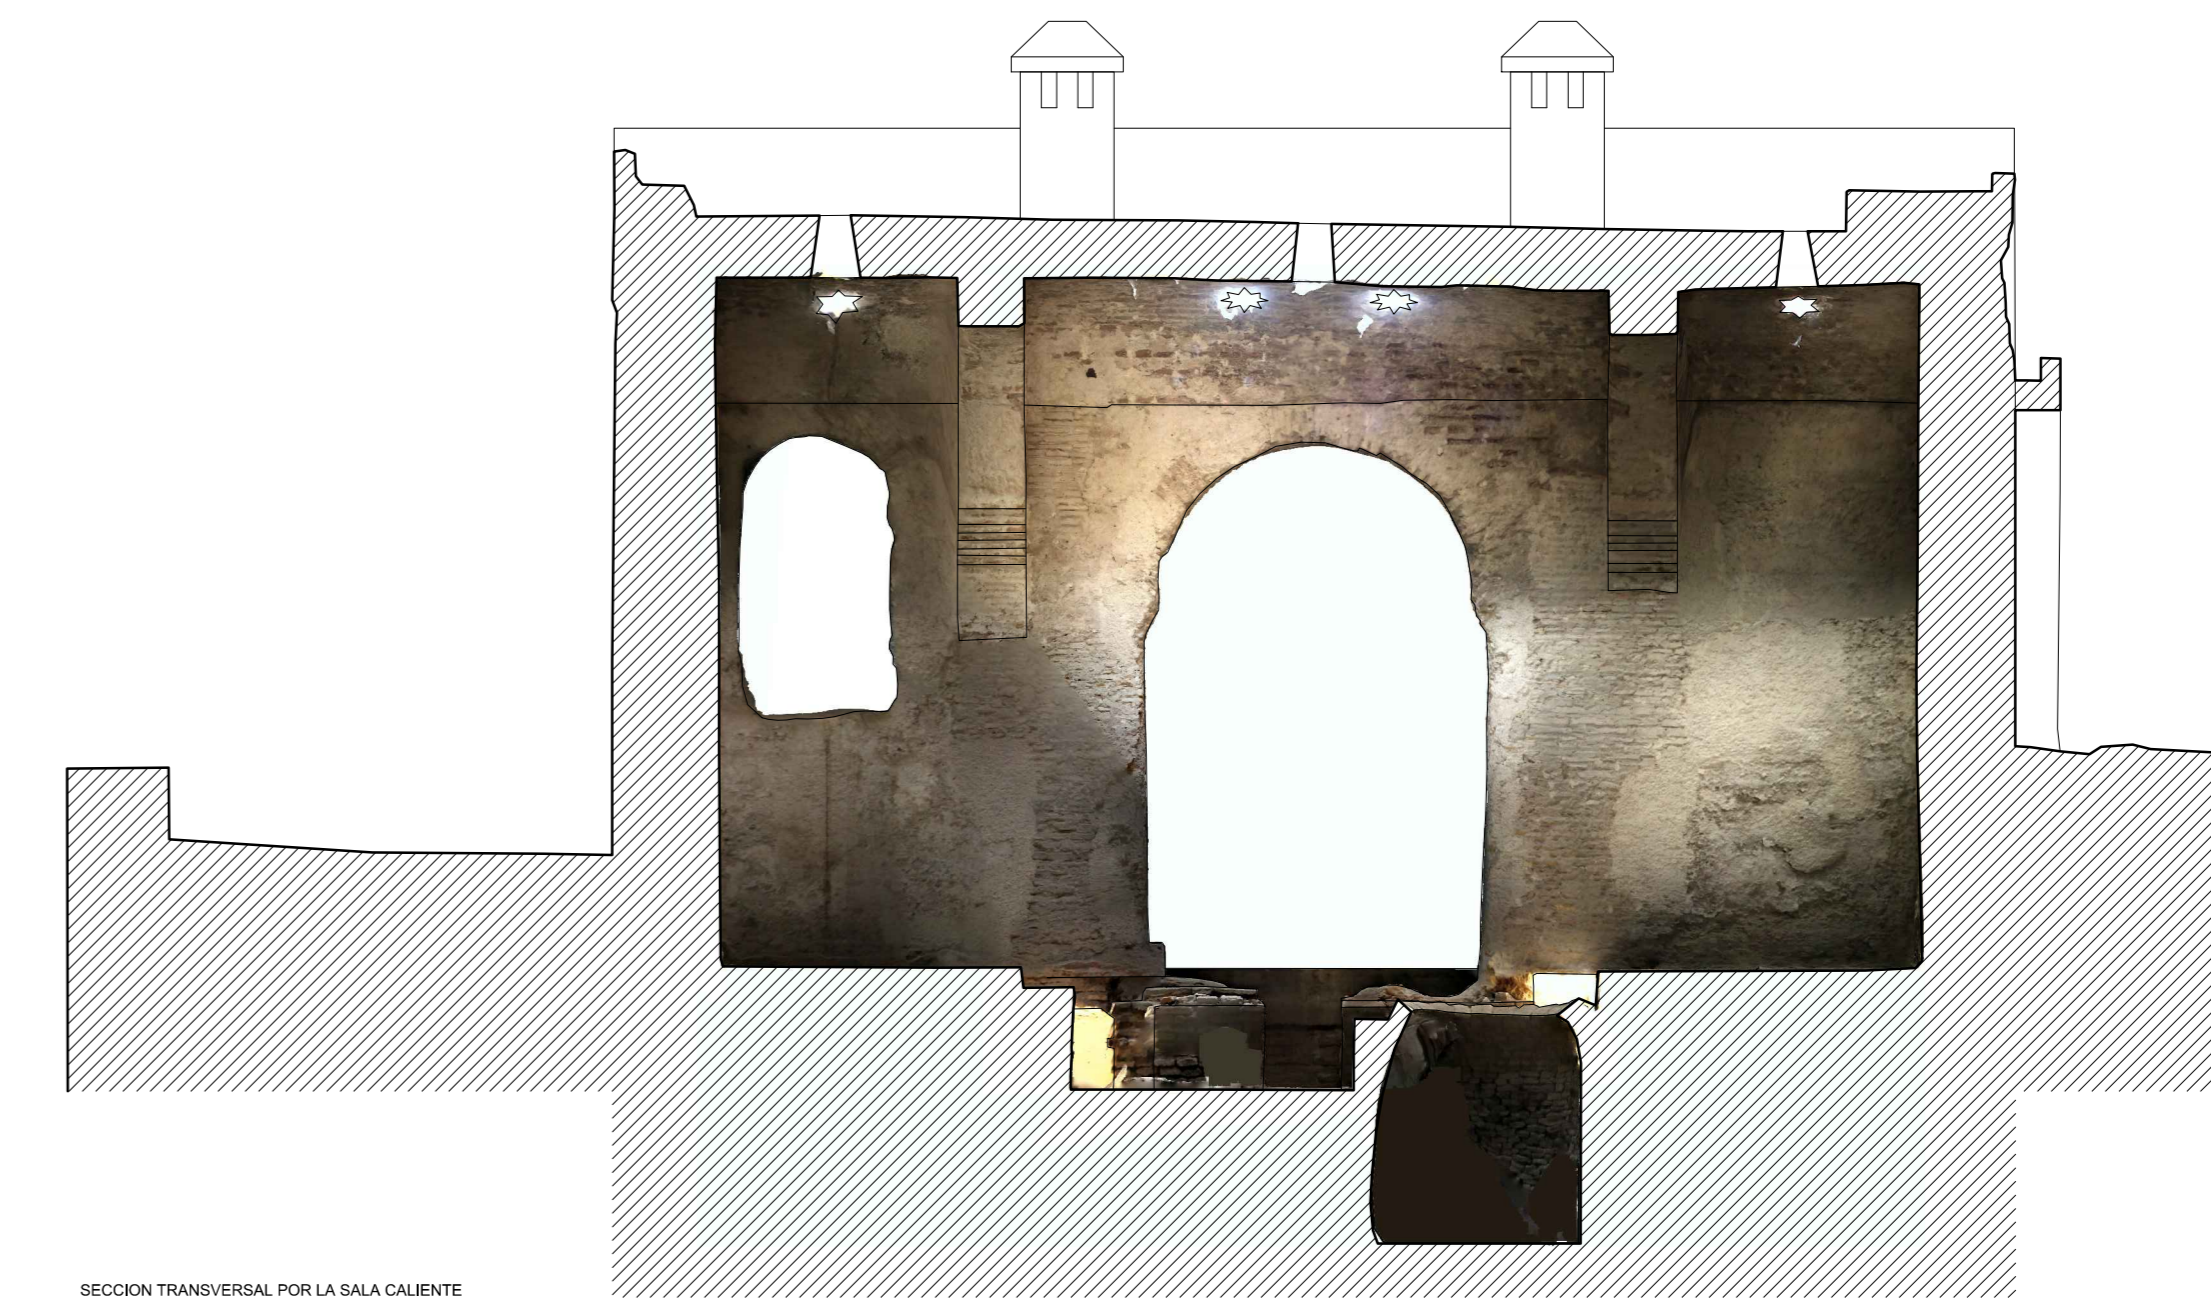

SECCION TRANSVERSAL POR LA SALA CALIENTE

0 5 10