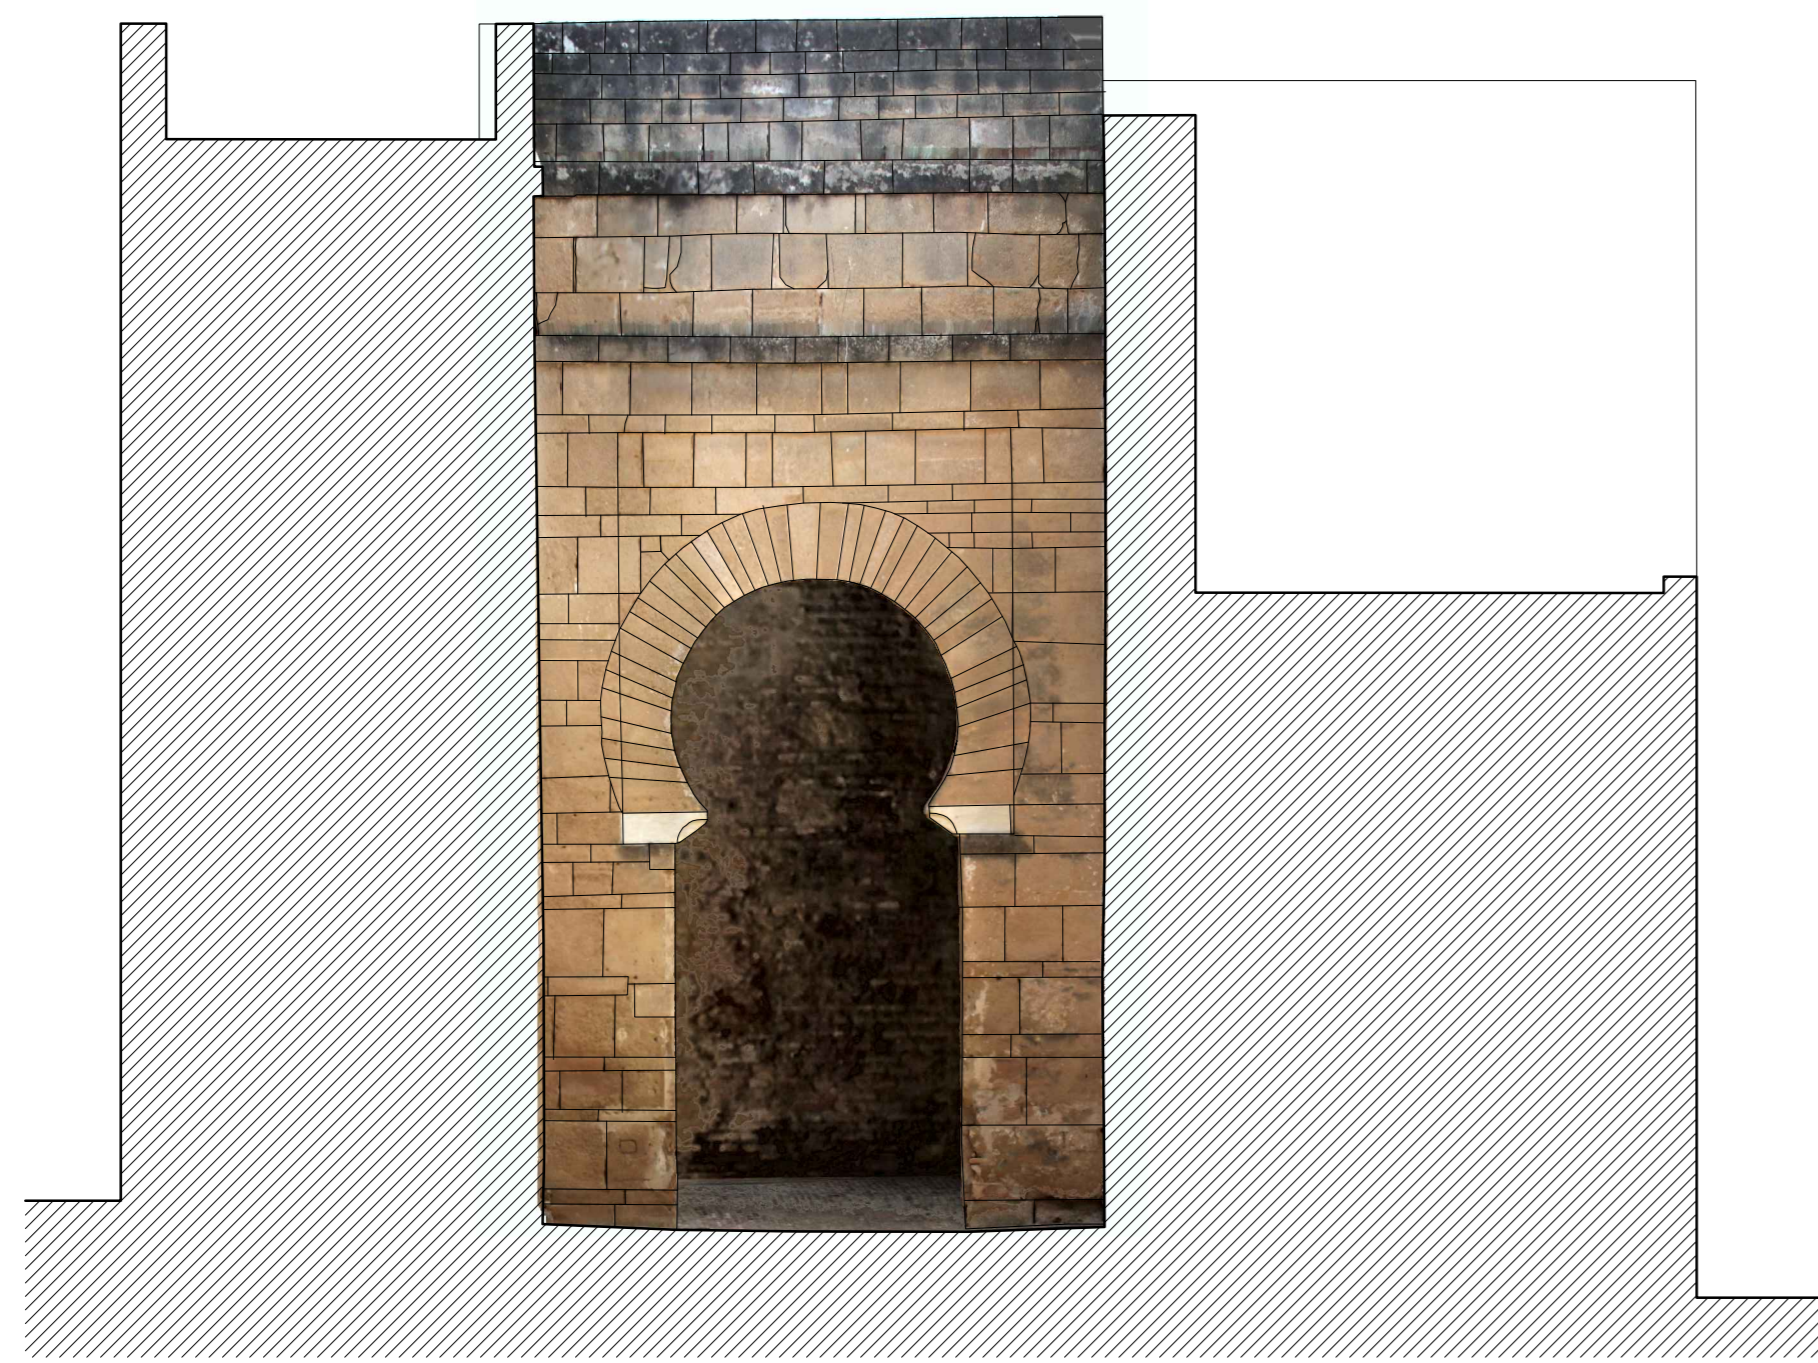

SECCION LONGITUDINAL
0 5 10 m
JEREZ DE LA FRONTERA (Cádiz) - ALCÁZAR. PUERTA DE LA CIUDAD
A. ALMAGRO IRI. RABASF
JULIO 2022

ALZADO EXTERIOR
0 5 10 m
JEREZ DE LA FRONTERA (Cádiz) - ALCÁZAR. PUERTA DE LA CIUDAD
A. ALMAGRO IRI. RABASF
JULIO 2022

0 5 10 m
JEREZ DE LA FRONTERA (Cádiz) - ALCÁZAR. PUERTA DE LA CIUDAD
A. ALMAGRO IRI. RABASF
JULIO 2022

SECCION TRANSVERSAL INTERIOR
0 5 10 m
JEREZ DE LA FRONTERA (Cádiz) - ALCÁZAR. PUERTA DE LA CIUDAD
A. ALMAGRO IRI. RABASF
JULIO 2022