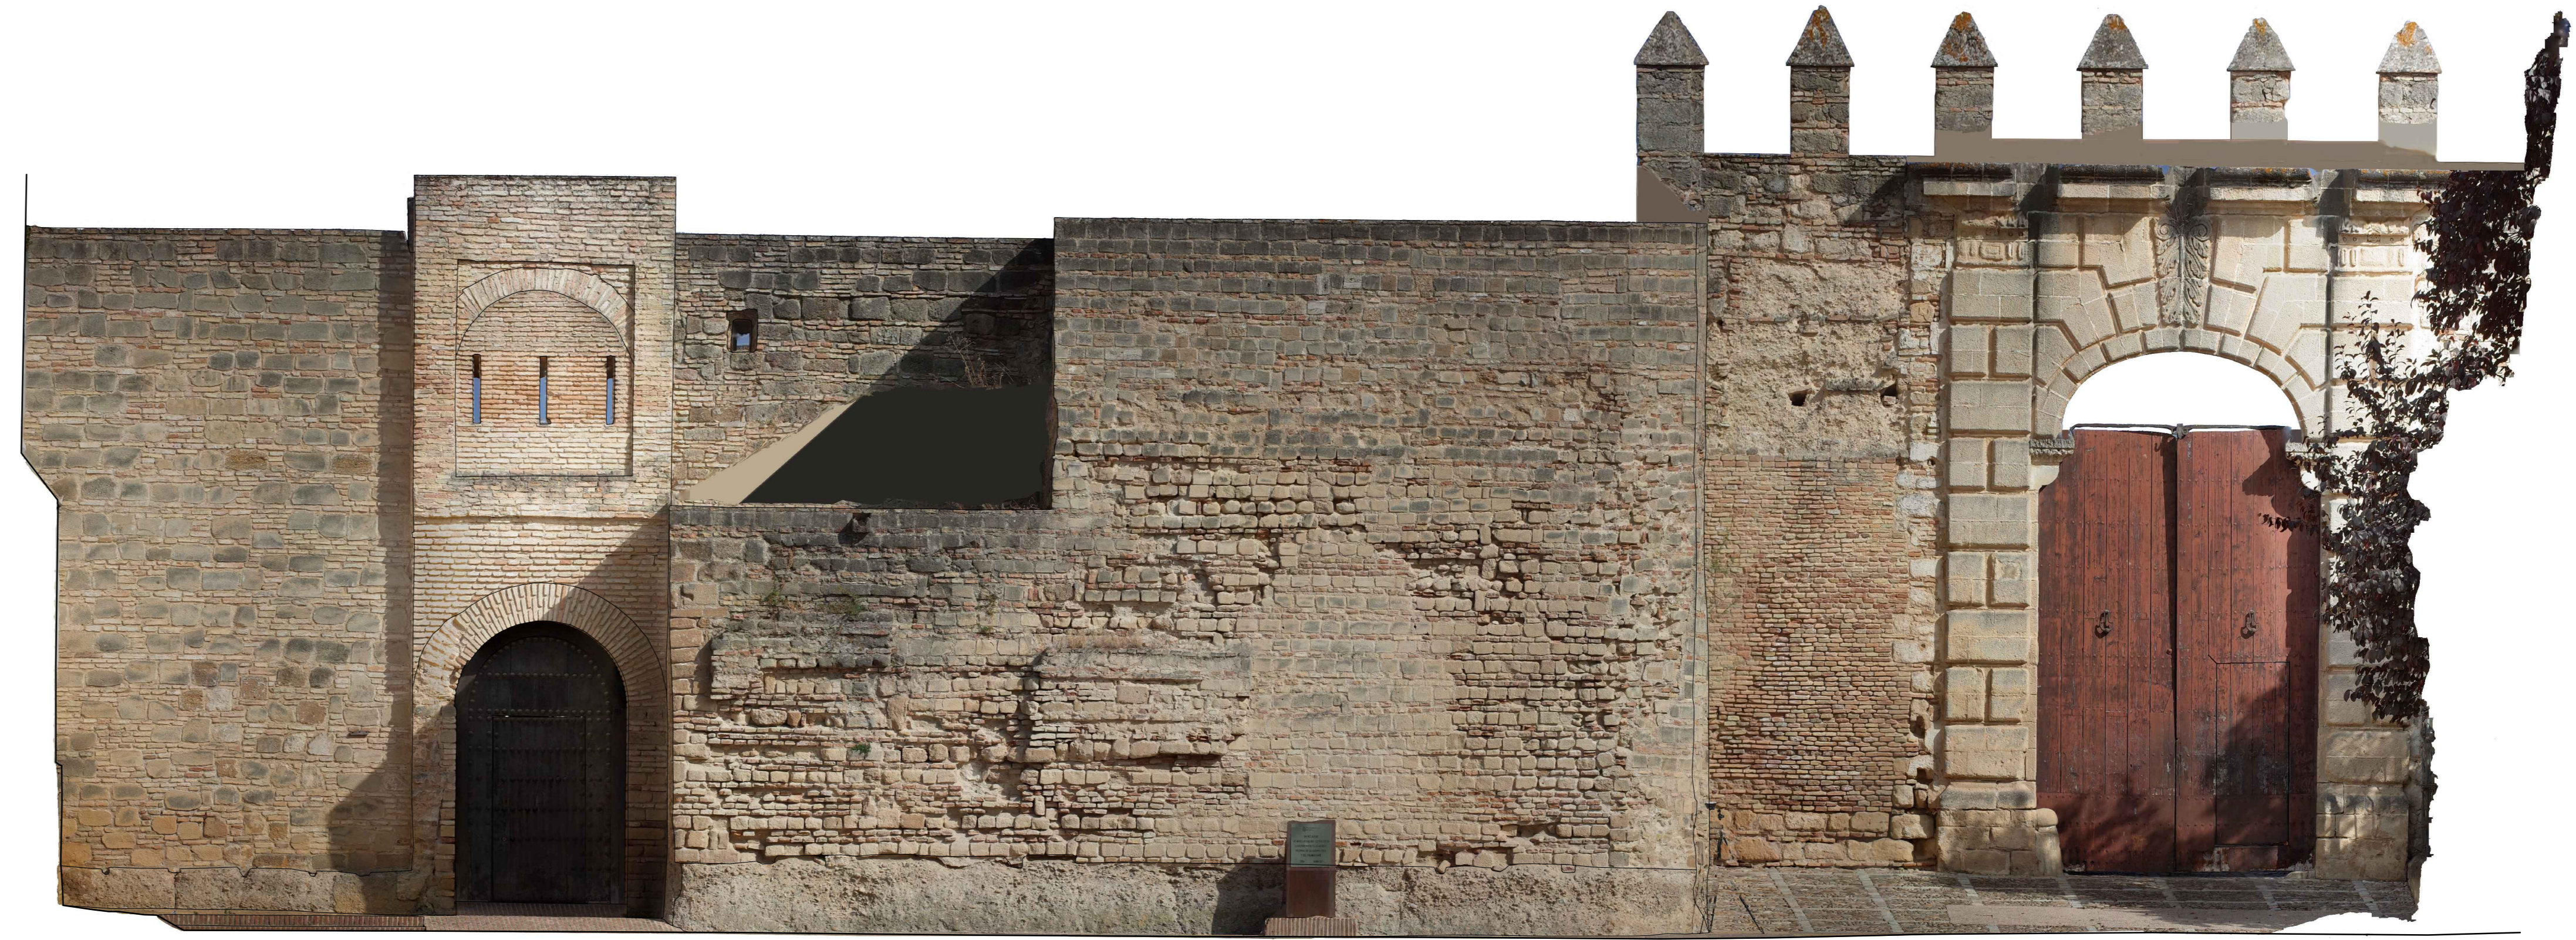

SECCION LONGITUDINAL
0 5 10 m
JEREZ DE LA FRONTERA (Cádiz) - ALCÁZAR. PUERTA DE LA CIUDAD
A. ALMAGRO IRI. RABASF
JULIO 2022

ALZADO EXTERIOR
0 5 10 m
JEREZ DE LA FRONTERA (Cádiz) - ALCÁZAR. PUERTA DE LA CIUDAD
A. ALMAGRO IRI. RABASF
JULIO 2022

0 5 10 m
JEREZ DE LA FRONTERA (Cádiz) - ALCÁZAR. PUERTA DE LA CIUDAD
A. ALMAGRO IRI. RABASF
JULIO 2022

SECCION TRANSVERSAL INTERIOR
0 5 10 m
JEREZ DE LA FRONTERA (Cádiz) - ALCÁZAR. PUERTA DE LA CIUDAD
A. ALMAGRO IRI. RABASF
JULIO 2022