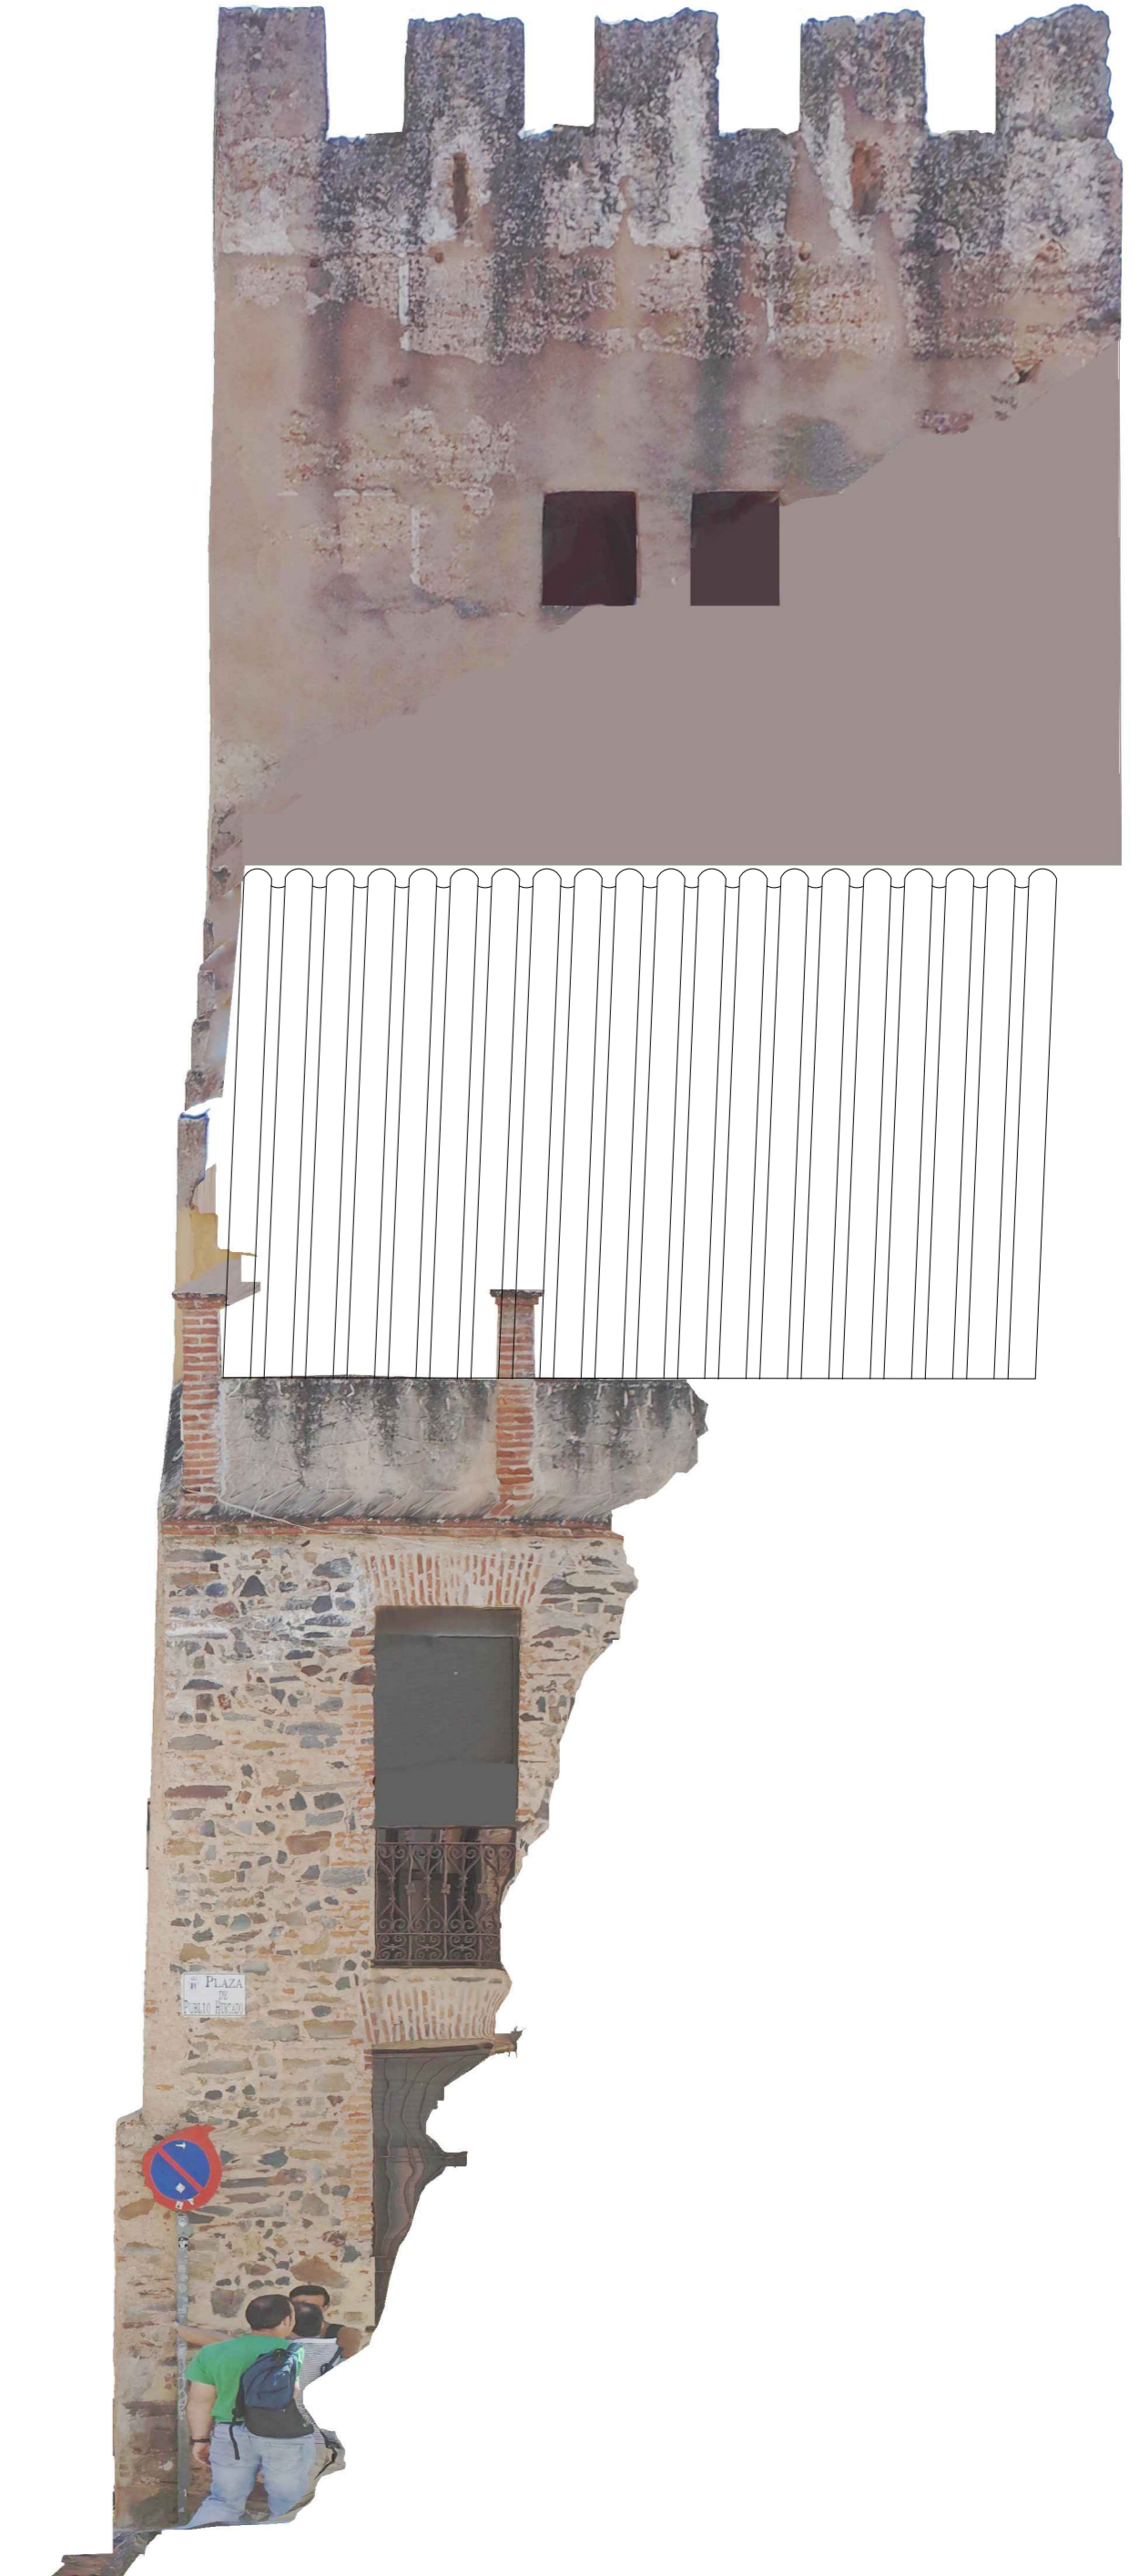

ALZADO SURESTE

ALZADO NORESTE

ALZADO NOROESTE

0 5 10 m

RECINTO AMURALLADO DE CACERES. TORRE DEL HORNO
A. ALMAGRO / arq. RABASF mayo 2026